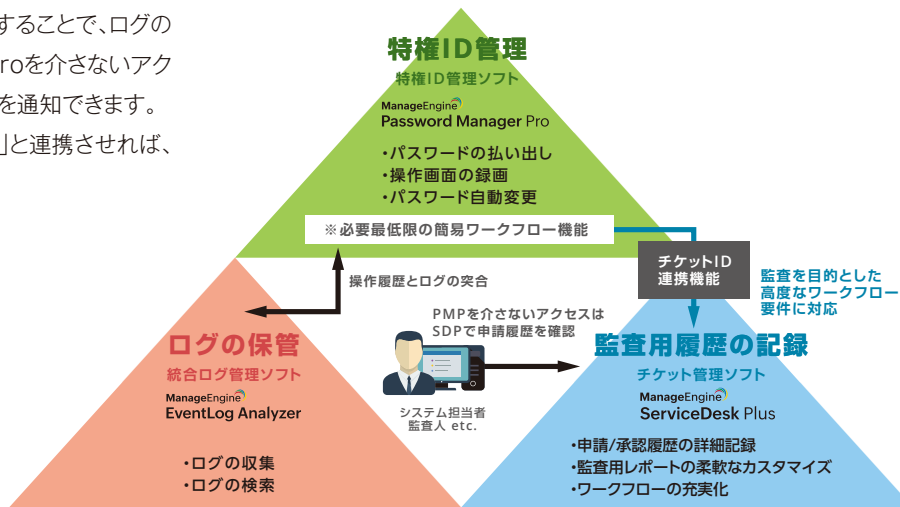

リモートログイン／パスワードリセット

プラグインやエージェントツールを使用せず、Password Manager Proを踏み台としてWebブラウザからITリソースにログインできます。ユーザーはパスワードを入力する必要がなく(パスワードの非表示運用も可)、ID利用後には自動でパスワードを変更することも可能です。

アラートの生成と通知

パスワードへのアクセス、変更、期限切れ、ポリシー違反など、パスワードに関するイベントの発生時に、リアルタイムでアラートを生成できます。

他製品との組み合わせで利便性向上

- ・統合ログ管理ソフト「EventLog Analyzer」と併用することで、ログの取得を強化できます。また、Password Manager Proを介さないアクセスを外部からの不適切なアクセスとみなし、アラートを通知できます。
- ・ITサービスマネジメントソフト「ServiceDesk Plus」と連携させれば、監査を目的としたワークフロー要件に対応できます。

2段階／多要素認証(指紋、ICカード等)

電話やランダムパスワードによる認証、RSA SecurIDのトークン、Google Authenticatorによるトークン、RADIUS Authenticatorによるトークン、YubiKeyによる認証などによる2段階認証が可能です。

クラウド対応

Microsoft Azure、Google Workspace、Amazon Web Services、Salesforce、Rackspaceなどのクラウドサービスに対応しており、アカウントのパスワードを安全に保管・共有し、定期的に変更・制御できます。また、Amazon EC2、Azure上でPassword Manager Proを稼働させることも可能です。

ライセンスと価格

Enterprise Edition	年間ライセンス料金 (消費税別、年間保守サポート付き)	通常ライセンス料金 (消費税別、初年度保守サポート付き)
5アドミニストレーター(ITリソース数・ユーザー数無制限) ライセンス～	980,000円～	2,454,000円～

※アドミニストレーターとは、パスワードユーザーにパスワード利用を承認する立場の管理者です。

無料で製品を評価できます!

Password Manager Pro ダウンロード

検索

●本文中に記載されている会社、ロゴ、製品の固有名詞は各社の商号、商標または登録商標です。
●このリーフレットの記載内容は、2024年2月リリース12.4時点の情報です。記載されている内容は事前の予告なしに変更する場合があります。

製品提供元

ゾーホージャパン株式会社

〒220-0012
神奈川県横浜市西区みなとみらい3-6-1 みなとみらいセンタービル13階

☎ 045-319-4612 (ManageEngine営業担当)

✉ jp-mesales@zohocorp.com

🌐 <https://www.manageengine.jp>

ManageEngine

Copyright©ZOHOO Japan Corporation. All Rights Reserved.

販売元

お問い合わせ先