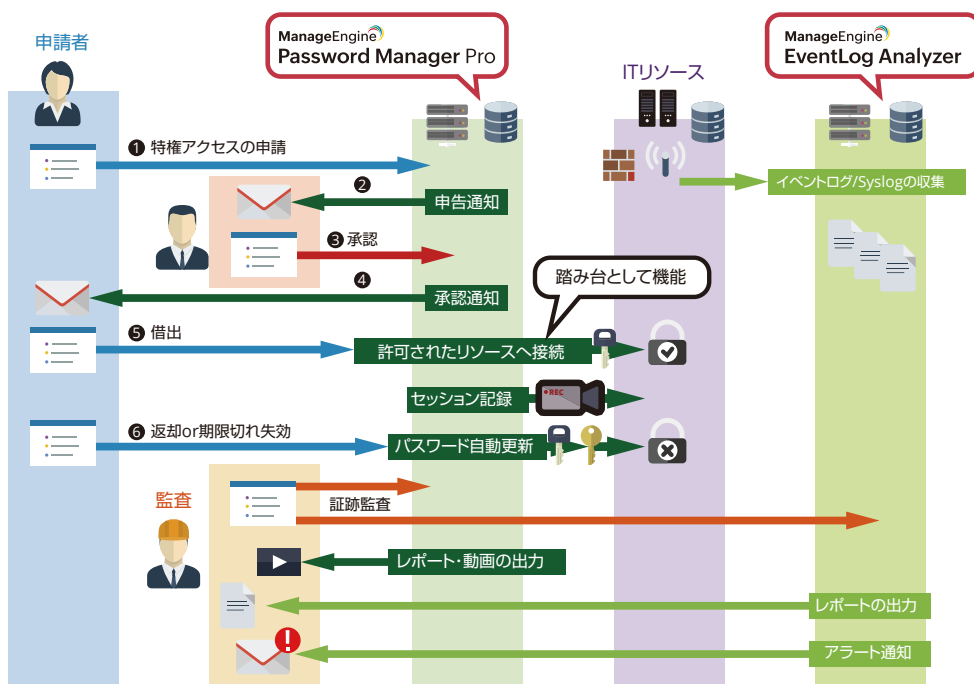

「決め手は価格!」の特権ID管理

必要な機能をリーズナブルに

ManageEngine Password Manager Pro(マネージエンジン パスワードマネージャー プロ)は、簡単かつリーズナブルに特権ID管理を行えるソフトウェアです。主要機能を備えつつ、市場価格の数分の一での提供を目指します。

特長

申請/承認フロー

特権ID利用時の申請/承認フローをシステム上で簡単に実行できます。

操作画面の録画

特権IDの利用者が行った操作を動画として記録できます。

パスワードの非表示/変更

申請者にはパスワードを見せずにITリソースへログインさせ、使用後にパスワードを自動的に変更可能です。さらに、パスワードの定期変更も可能です。

低価格を維持できるライセンス体系

Password Manager Proは、特権IDの利用を許可する「承認者」の数で価格が変わる仕組みとなっています。「ITリソース」「特権ID利用ユーザー」は無制限に追加でき、ライセンス料に影響しません。

利用イメージ ※統合ログ管理ソフト「EventLog Analyzer」と併用した場合

機能

監査レポート

「いつ」「誰が」「どの特権ID」にアクセスしたかの履歴を監査証跡としてレポート化します。リソース/ユーザー/タスクに関する監査レポートやPCI-DSS要件に準じたレポートも生成可能です。

ユーザーアクセスレポート画面

操作画面の録画

ITリソースでのユーザー画面操作を保存/再生できます。Windows RDPでログインした場合は動画として保存し、SSH / Telnetでログインした場合は画像として保存します。

他製品との組み合わせで利便性向上

- ・統合ログ管理ソフト「EventLog Analyzer」と併用することで、ログの取得を強化できます。また、Password Manager Proを介さないアクセスを外部からの不適切なアクセスとみなし、アラートを通知できます。
- ・ITサービスマネジメントソフト「ServiceDesk Plus」と連携させれば、監査を目的としたワークフロー要件に対応できます。